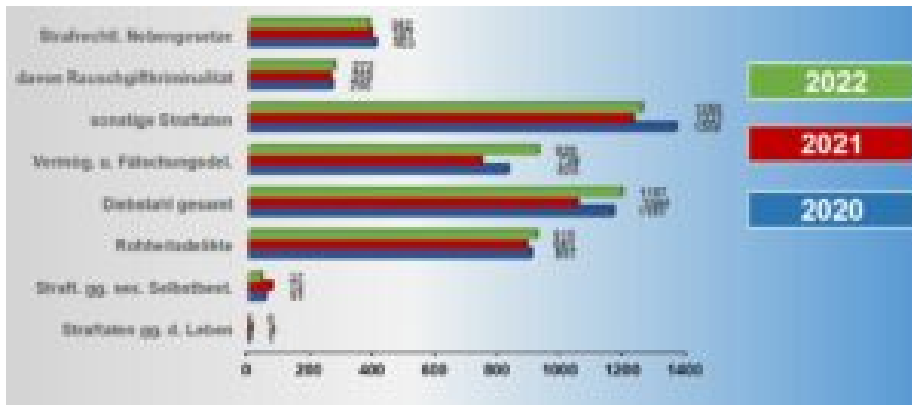

Impressum:

Polizeiinspektion Stendal Polizeirevier Altmarkkreis Salzwedel

Große Pagenbergstr. 10
29410 Salzwedel

Tel: (03901) 848 198
Fax: (03901) 848 210

Mail: bpa.prev-saw@polizei.sachsen-anhalt.de