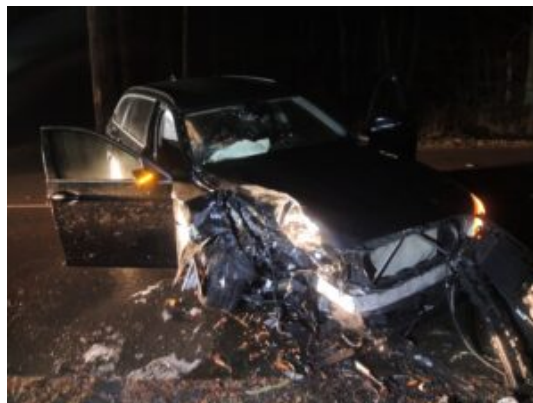

Diebstahl von 600 Litern Dieselkraftstoff

Schrampe, Tatzeitraum: 15.01.2022, 12.00 Uhr bis 17.01.2022, 09.00 Uhr

Aus drei verschiedenen Baumaschinen wurden im genannten Tatzeitraum etwa 600 Liter Dieselkraftstoff von einem Firmengelände in Schrampe entwendet. Der dadurch entstandene Schaden beläuft sich auf etwa 930 Euro. Mögliche Hinweise zur Aufklärung dieser Straftat nimmt die Polizei Salzwedel unter 03901/8480 entgegen.

Verkehrsunfallflucht, Schaden 1.000 Euro

Salzwedel, Buchenallee Höhe Nr.2, 17.01.2022, 05.30 Uhr bis 08.44 Uhr

Der 57-jährige Fahrzeugführer eines SUV Volvo parkte sein Fahrzeug im genannten Zeitraum an der Buchenallee, Höhe Nr.2. Als er das Fahrzeug wieder nutzen wollte stellte er im hinteren linken Bereich des Stoßfängers eine Beschädigung fest. Ein bisher unbekanntes Fahrzeug verursachte einen geschätzten Sachschaden von etwa 1.000 Euro am Fahrzeug. Hinweise zur Aufklärung dieses Verkehrsunfalles nimmt die Polizei Salzwedel unter 03901/84850 entgegen.

(NW)