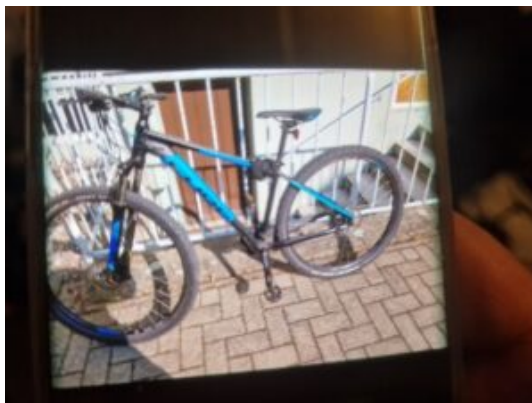

Impressum:

Polizeiinspektion Stendal Polizeirevier Altmarkkreis Salzwedel

Große Pagenbergstr. 10
29410 Salzwedel

Tel: (03901) 848 198
Fax: (03901) 848 210

Mail: bpa.prev-saw@polizei.sachsen-anhalt.de