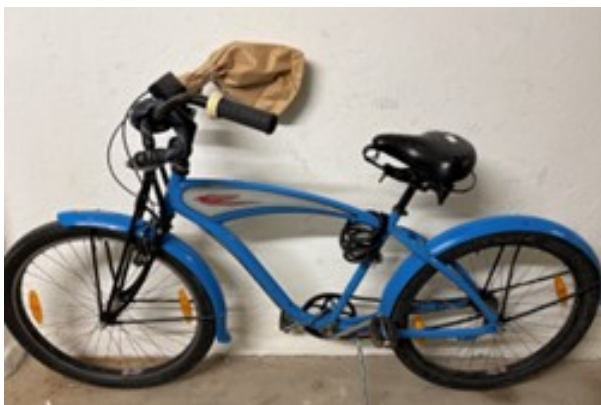

Polizeirevier Halle (Saale)

Polizeimeldungen des Polizeireviers Halle (Saale)

Zeugenaufruf / Eigentümersuche

Mitteilung von Freitag:

Zeugenaufruf / Eigentümersuche

Im Monat November 2025 wurden im Rahmen polizeilicher Maßnahmen des Polizeireviers Halle (Saale) in den Bereichen Carl-Schurz-Straße und Leipziger Straße in Halle (Saale) zwei Fahrräder aufgefunden und sichergestellt. Im Rahmen der weiteren Bearbeitung der nachfolgend eingeleiteten Strafverfahren konnten die abgebildeten Fahrräder bis zum heutigen Tag keinem Eigentümer zugeordnet werden. Nach jetzigem Stand der Ermittlungen gehen die Polizeibeamten des Polizeireviers Halle (Saale) davon aus, dass diese durch Straftaten rechtswidrig erlangt wurden.

Die Polizei Halle (Saale) bittet Eigentümer/ Zeugen, welche Angaben zu den aufgezeigten Fahrrädern machen können, sich unter (0345) 224 2000 bei der Polizei in Halle (Saale) zu melden.